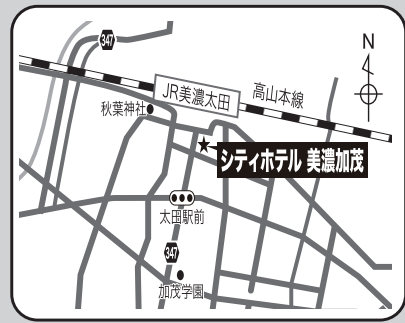

大学・短大 専門学校 進学説明会

6.23 水

16:00~18:00
(時間内随時受付/入退場自由/入場無料)

対象:生徒・保護者・教員

シティホテル美濃加茂 3F 若竹の間

JR「美濃太田駅」より徒歩1分

〒505-0041 美濃加茂市太田町2565-1
TEL 0574-27-1122

参加生徒さんには下記より1点(500円分)をプレゼント!